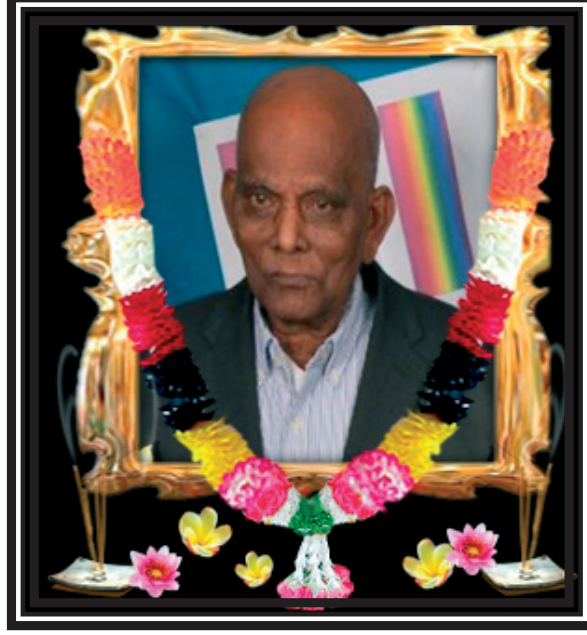

கண்ணீர் அஞ்சலி

தோற்றம்
30.09.1929

மறைவு
30.06.2012

அமரர் மாமனிதர் திரு செல்லையா இலகுப்பிள்ளை

(இளைப்பாறிய அதிபர் - புங்குடுதீவு சேர் துரைச்சாமி வித்தியாசாலை,
திருநாவுக்கரசு வித்தியாசாலை)
புங்குடுதீவு 4/7

இயற்கை அன்னையின் எழில்கொடை நிறைந்த
ஆழ்கடலின் அண்மையில் கண்ணகி கோவில் கொண்ட
புனித பூமியில் வந்துதித்தவரே
விண்ணுலகு சென்று மறைந்த மாயமென்ன

அன்பும் இனிய நற்பண்புகள் நிறைந்தும்
எல்லோரிடமும் இனிதாய் பழகும்
இனிய சுபாவம் நிறைந்தவராய்
பாசத்திற்கு எடுத்துக் காட்டாய் விளங்கியவரே

பிறத்தலும் இறத்தலும் இயற்கையின் நியதியே
காலத்தைக் கடக்க மும்முர்த்தியினாலும் முடியாது
நீர் மேல் குமிழி போன்ற இவ்வுலக வாழவை விட்டு
நிலையான இடமது சென்றீரோ!..